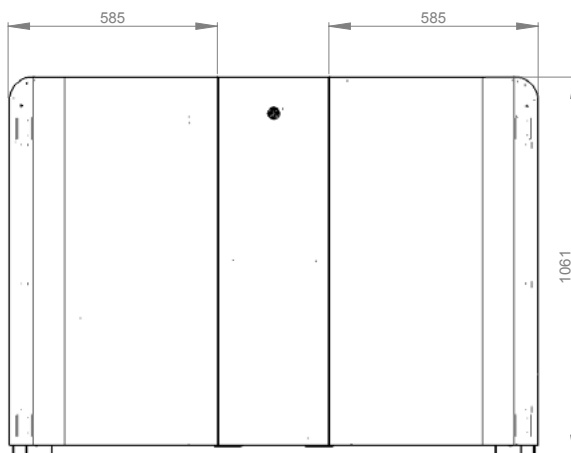

Voorraanzicht