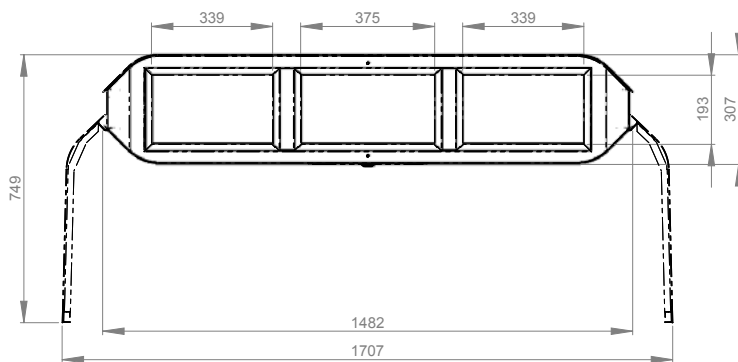

Materiaal en specificaties

- ✓ Capaciteit variërend van ca. 50 tot 300 liter.
- ✓ Mogelijkheid tot scheiding van afvalfracties.
- ✓ Cradle to Cradle Bronze™ product.
- ✓ Sendzimir verzinkt staal: corrosiewerend.
- ✓ Afvalzakhouder of aluminium binnenbak.
- ✓ Grote deuropening die 90 graden opent.
- ✓ Overal op elke manier te plaatsen: vrijstaand, staander 50 liter, paalbevestiging en muurbevestiging.

Mogelijkheden en extra's

- Schuin aflopende overkapping die inregenen en afval plaatsen voorkomt
- Anti-graffiticoating
- Transferstickers op ondergrond van gladde lak
- Asbak
- Verkleining van de inwerpopening
- Tijdelijke afsluitklep

- Voetpedaal om een (optionele) klep te openen
- Vrij kiezen uit teksten, symbolen en kleuren voor fractie-aanduiding

Combinaties

- De Metropole is samen te stellen in verschillende combinaties. Tevens met meerdere fracties: 2 x 50 liter, 2 x 100 liter, 3 x 65 liter, 4 x 65 liter, 3 x 100 liter

- Vrij keuzemogelijkheid in teksten, symbolen en kleuren voor fractieaanduiding

Bovenaanzicht